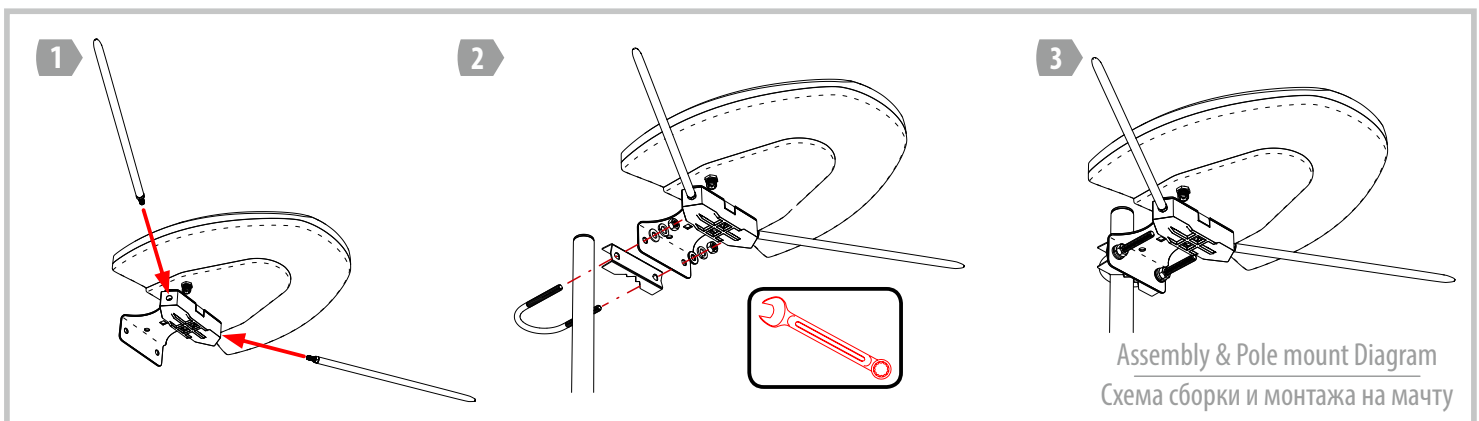

REMO-Technologii, LLC., P.O.Box 500, Saratov, 410052, Russia
www.remo-electronics.com, info@remo-electronics.com, +7 (8452) 495-232, 495-242

Version | Исполнение

○ USB

○ DX

Русский Благодарим Вас за выбор наружной антенны BAS-1318 GALAXY! Наши новые изделия с 2015 года Вы можете приобрести в России и во всем Мире под брендом Best Antenna Solutions.

Вы держите в руках современную наружную антенну, которая обеспечит качественный приём цифрового телевидения DVB-T2 на MB и ДМВ каналах совместно с современным телевизором или цифровым приемником (тюнером). Кстати, информацию о частотах и каналах вещания цифрового телевидения Вы можете уточнить на сайте РТРС: <http://rtrs.ru/dtv/> или в своей вещательной компании.

Вы можете установить антенну на любую мачту диаметром до 55мм или стеновой кронштейн. Антенна подключается к телевизору через кабель RG-6/U с помощью F-разъема. Кабель и разъемы приобретаются отдельно.

Обратите внимание - антенна имеет несколько исполнений:
BAS-1318-USB - получает питание от любого USB-порта через инжектор
BAS-1318-DX - получает питание от собственного блока питания, подключаемого в сеть 230В 50Гц.

Наименование и юридический адрес изготовителя:
ООО «РЕМО-Технологии», 410033, Россия, Саратов, пр-т. 50-лет Октября, 101