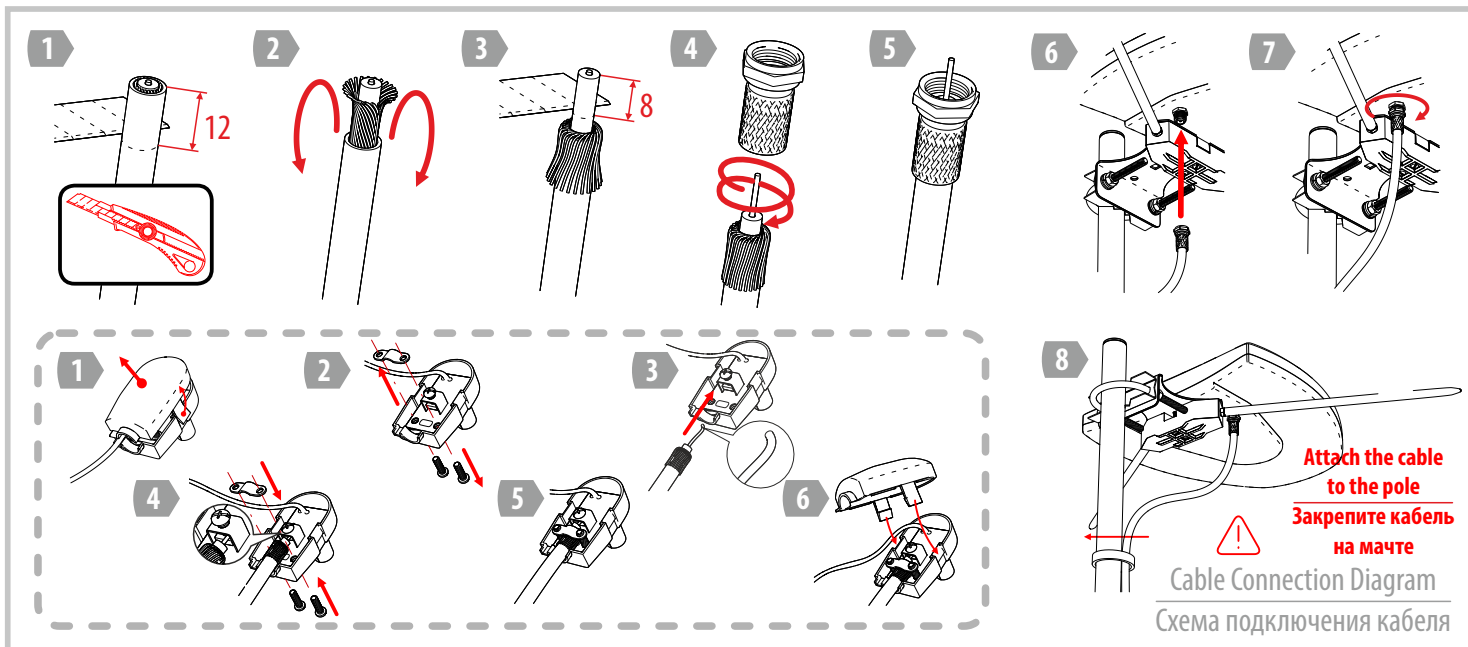

Great! You have installed the antenna and plugged it to the TV.
Nice watching your favorite TV shows!

This product comes with one year warranty against any defects in labor or materials. REMO-Technologii warrants this product is free from defects in material and workmanship for a period of one year from date of purchase. Our obligation under this warranty is limited to repair or replacement of any parts or workmanship that prove to be defective upon inspection. This warranty does not apply to normal wear and tear as well as to damages resulting from shipment, alteration or misuse of the product.

Русский Отлично! Вы установили антенну и подключили её к телевизору.
Приятного просмотра любимых телепрограмм!

Антенна может эксплуатироваться в интервале температур от -60°C до $+40^{\circ}\text{C}$ и предельном значении относительной влажности воздуха 100% при температуре 25°C . Транспортировка и хранение должны осуществляться при температурах от -60°C до $+45^{\circ}\text{C}$ и предельном значении относительной влажности воздуха 100% при температуре 5°C при условии защиты от солнечного излучения и атмосферных осадков.

Срок службы изделия – 3 года. Изделие не содержит вредных веществ (материалов) и может быть утилизировано как бытовые отходы любым способом, кроме сжигания в непригодных условиях.

Антенна BAS-1318 GALAXY соответствует КШУР.339517.044 (-01) и признана годной для эксплуатации.

Изготовитель гарантирует соответствие изделия требованиям КШУР.339517.044 (-01) при соблюдении потребителем условий эксплуатации, хранения и транспортировки.

Гарантийный срок эксплуатации 12 месяцев со дня продажи через розничную торговую сеть. При отсутствии отметки торговой организации, гарантийный срок исчисляется с даты изготовления изделия. Месяц и год изготовления изделия указаны в гарантийном талоне. Гарантийный ремонт осуществляет предприятие-изготовитель. Не принимаются претензии по изделиям, имеющим механические повреждения, отличные от естественных следов эксплуатации.

Изготовитель не может гарантировать качественный прием ТВ программ в местах недостаточного покрытия ТВ-сигналом и неверной установки и/или настройки антенны. Отсутствие приема в таких случаях не является основанием для признания антенны неисправной.

Пожелания и замечания следует направлять:

410052, Россия, Саратов, а/я 500, 8 (800) 775-07-94,

online@remo-zavod.ru, www.remo-zavod.ru

Примечания:

В связи с постоянным совершенствованием конструкции и технологии производства в Вашей антенне могут быть изменения, не отмеченные в настоящем паспорте и не ухудшающие параметры антенны.

* BAS-1318 Галэкси