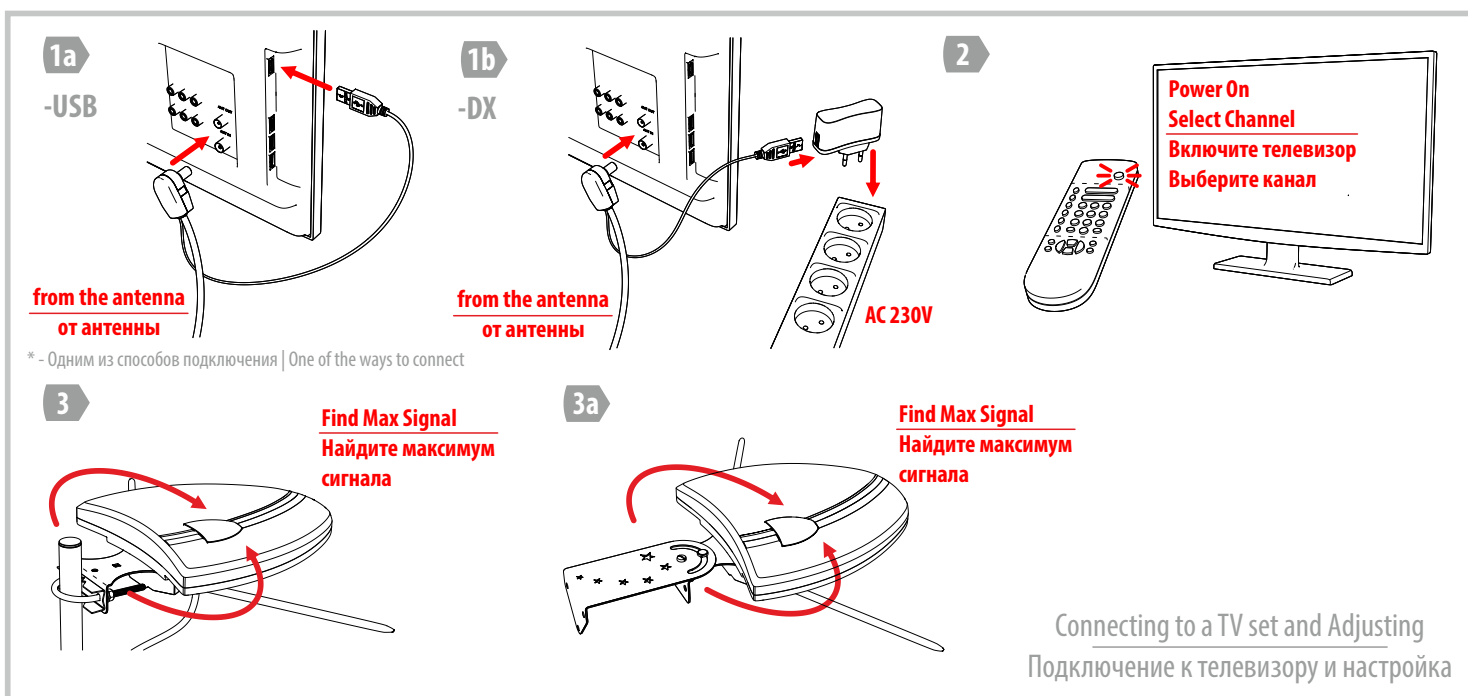

Great! You have installed the antenna and plugged it to the TV.
Nice watching your favorite TV shows!

This product comes with one year warranty against any defects in labor or materials. REMO-Technologii warrants this product is free from defects in material and workmanship for a period of one year from date of purchase. Our obligation under this warranty is limited to repair or replacement of any parts or workmanship that prove to be defective upon inspection. This warranty does not apply to normal wear and tear as well as to damages resulting from shipment, alteration or misuse of the product.

Русский Отлично! Вы установили антенну и подключили её к телевизору.
Приятного просмотра любимых телепрограмм!

Антенна может эксплуатироваться в интервале температур от -60°C до $+40^{\circ}\text{C}$ и предельном значении относительной влажности воздуха 100% при температуре 25°C . Транспортировка и хранение должны осуществляться при температурах от -60°C до $+45^{\circ}\text{C}$ и предельном значении относительной влажности воздуха 100% при температуре 5°C при условии защиты от солнечного излучения и атмосферных осадков.

Срок службы изделия – 3 года. Изделие не содержит вредных веществ (материалов) и может быть утилизировано как бытовые отходы любым способом, кроме сжигания в непригодных условиях.

Антенна BAS-1318 GALAXY соответствует КШУР.339517.044 (-01) и признана годной для эксплуатации.

Изготовитель гарантирует соответствие изделия требованиям КШУР.339517.044 (-01) при соблюдении потребителем условий эксплуатации, хранения и транспортировки.

Гарантийный срок эксплуатации 12 месяцев со дня продажи через розничную торговую сеть. При отсутствии отметки торговой организации, гарантийный срок исчисляется с даты изготовления изделия. Месяц и год изготовления изделия указаны в гарантийном талоне. Гарантийный ремонт осуществляет предприятие-изготовитель. Не принимаются претензии по изделиям, имеющим механические повреждения, отличные от естественных следов эксплуатации.

Изготовитель не может гарантировать качественный прием ТВ программ в местах недостаточного покрытия ТВ-сигналом и неверной установки и/или настройки антенны. Отсутствие приема в таких случаях не является основанием для признания антенны неисправной.

Пожелания и замечания следует направлять:

410052, Россия, Саратов, а/я 500, 8 (800) 775-07-94,

online@remo-zavod.ru, www.remo-zavod.ru

Примечания:

В связи с постоянным совершенствованием конструкции и технологии производства в Вашей антенне могут быть изменения, не отмеченные в настоящем паспорте и не ухудшающие параметры антенны.

* BAS-1318 Галэкси