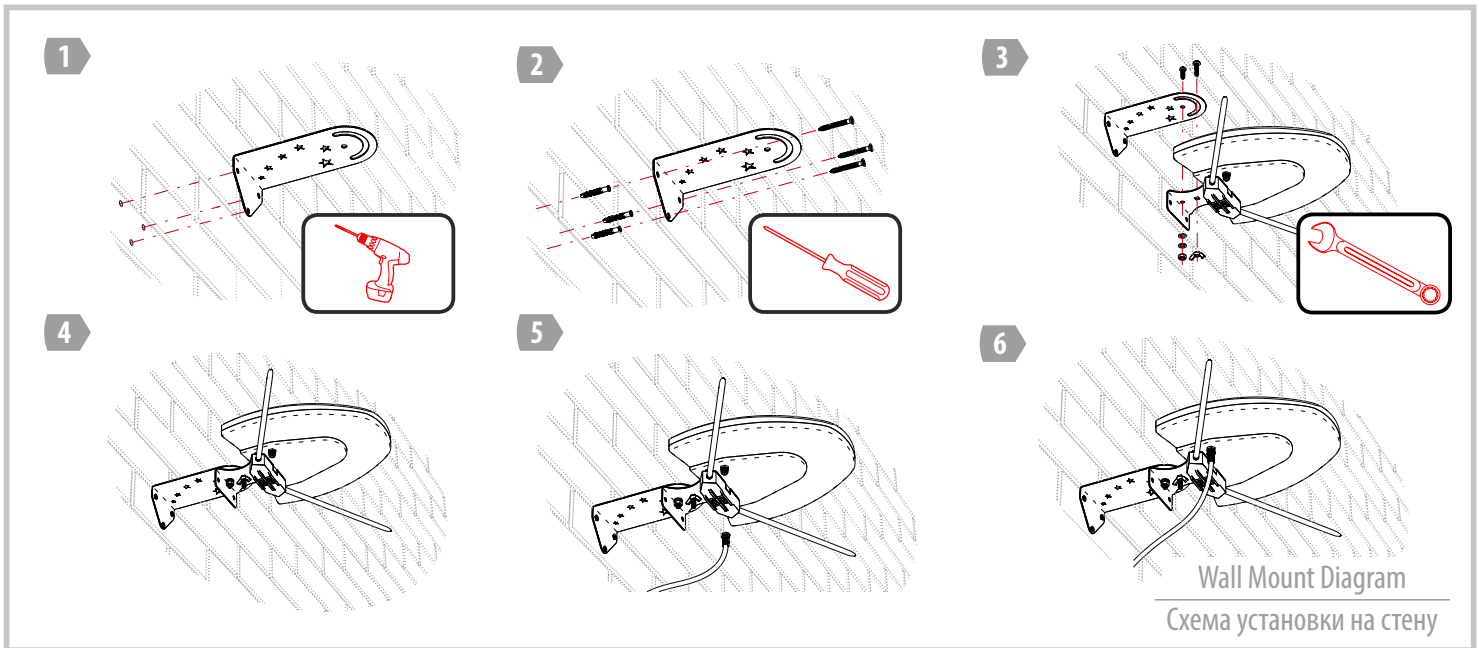

REMO-Technologii, LLC., P.O.Box 500, Saratov, 410052, Russia
www.remo-electronics.com, info@remo-electronics.com, +7 (8452) 495-232, 495-242

Version | Исполнение

○ USB

○ DX

Русский Благодарим Вас за выбор наружной антенны BAS-1318 GALAXY! Наши новые изделия с 2015 года Вы можете приобрести в России и во всем Мире под брендом Best Antenna Solutions.

Вы держите в руках современную наружную антенну, которая обеспечит качественный приём цифрового телевидения DVB-T2 на MB и ДМВ каналах совместно с современным телевизором или цифровым приемником (тюнером). Кстати, информацию о частотах и каналах вещания цифрового телевидения Вы можете уточнить на сайте РТРС: <http://rtrs.ru/dtv/> или в своей вещательной компании.

Вы можете установить антенну на любую мачту диаметром до 55мм или стеновой кронштейн. Антенна подключается к телевизору через кабель RG-6/U с помощью F-разъема. Кабель и разъемы приобретаются отдельно.

Обратите внимание - антенна имеет несколько исполнений:
BAS-1318-USB - получает питание от любого USB-порта через инжектор
BAS-1318-DX - получает питание от собственного блока питания, подключаемого в сеть 230В 50Гц.

Наименование и юридический адрес изготовителя:
ООО «РЕМО-Технологии», 410033, Россия, Саратов, пр-т. 50-лет Октября, 101